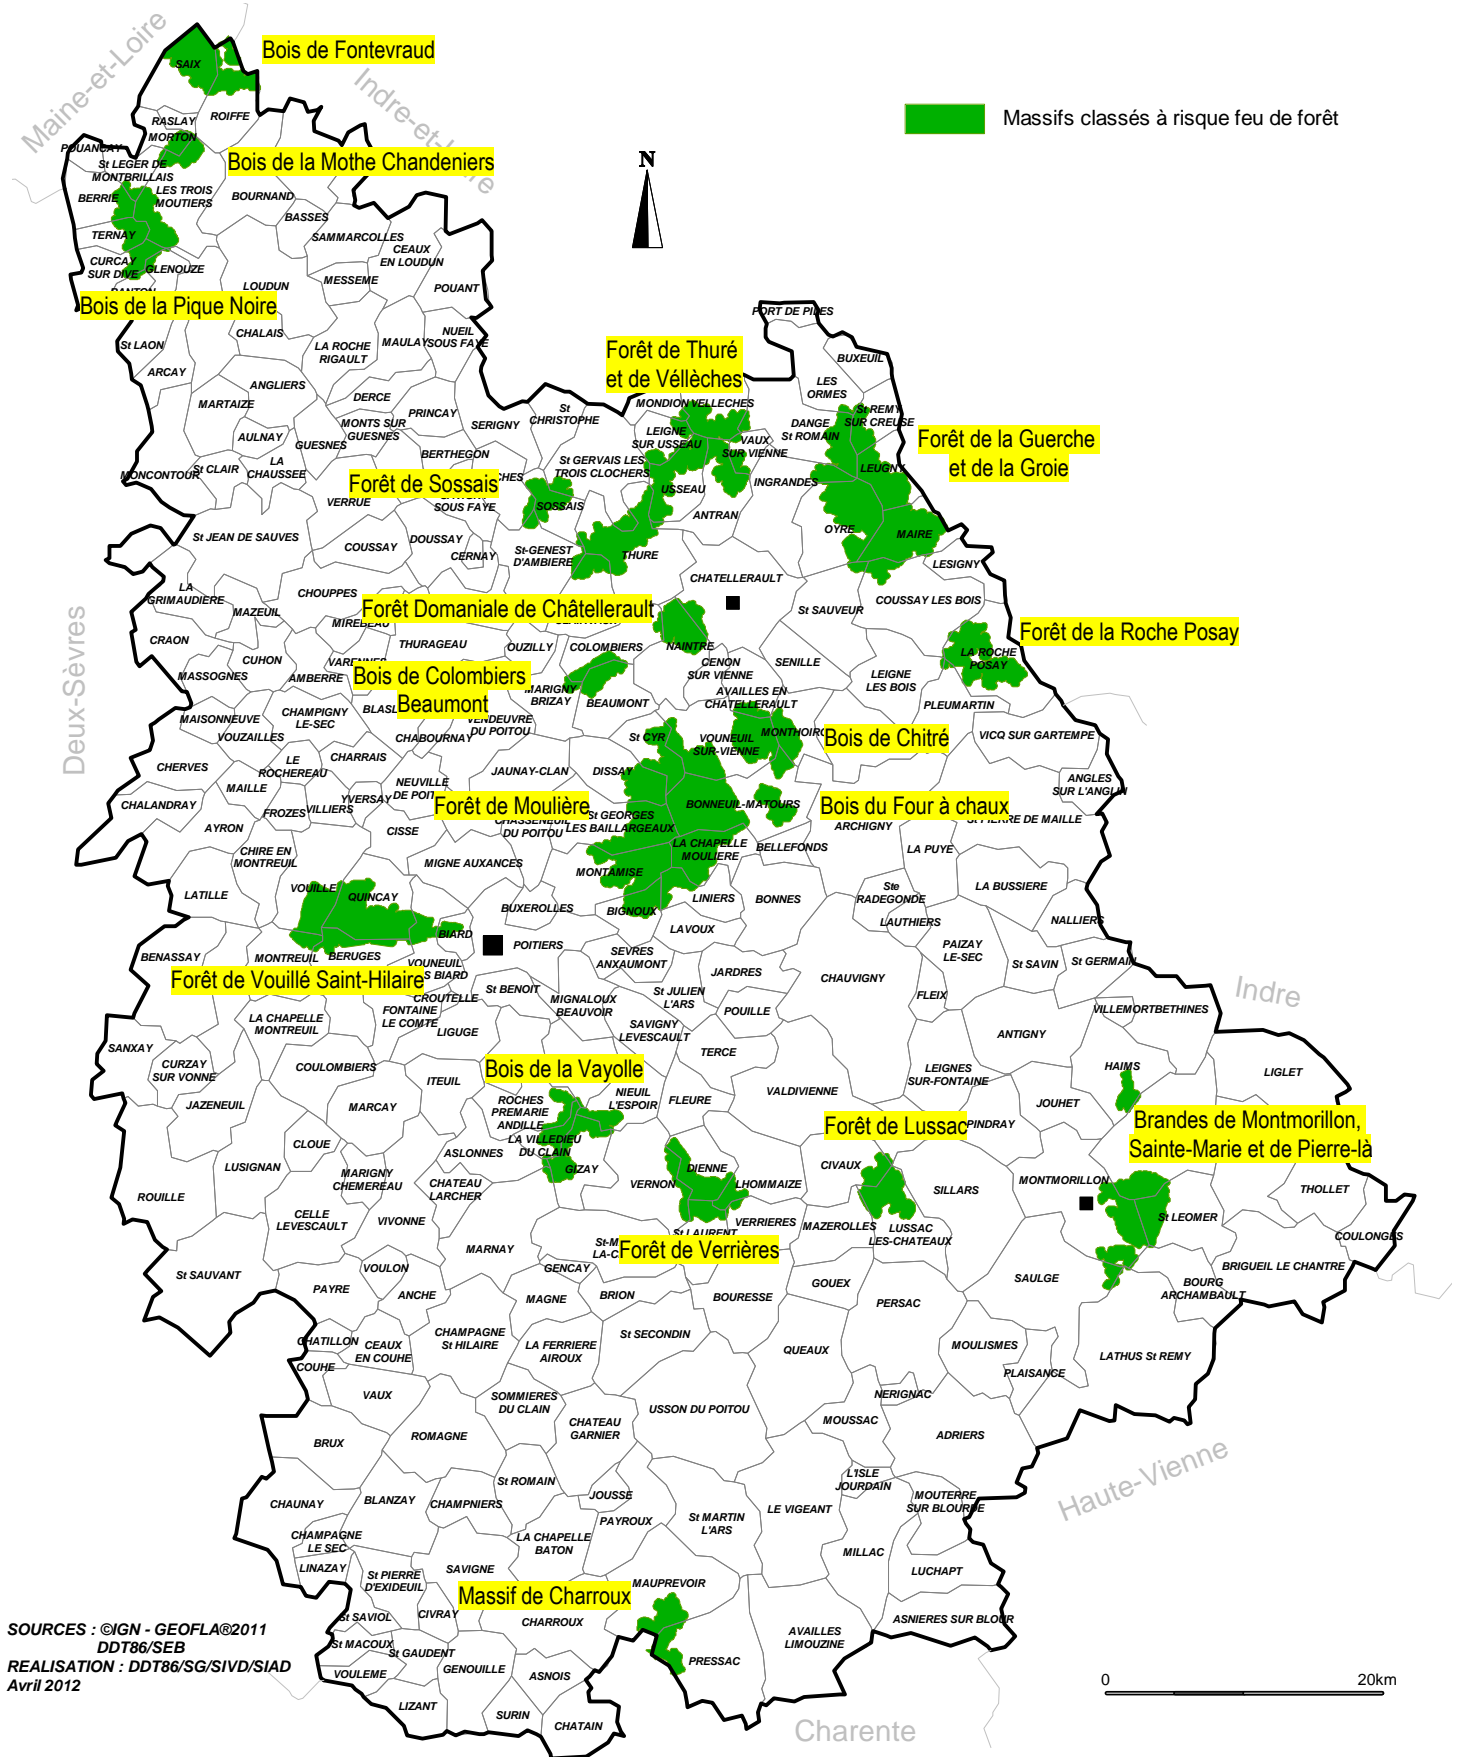

Risque incendie de forêts

Massifs forestiers à risque au titre du plan départemental de protection des forêts contre les incendies (PDPFCI)

SOURCES : ©IGN - GEOFLA©2011
DDT86/SEB
REALISATION : DDT86/SG/SIVD/SIAD
Avril 2012