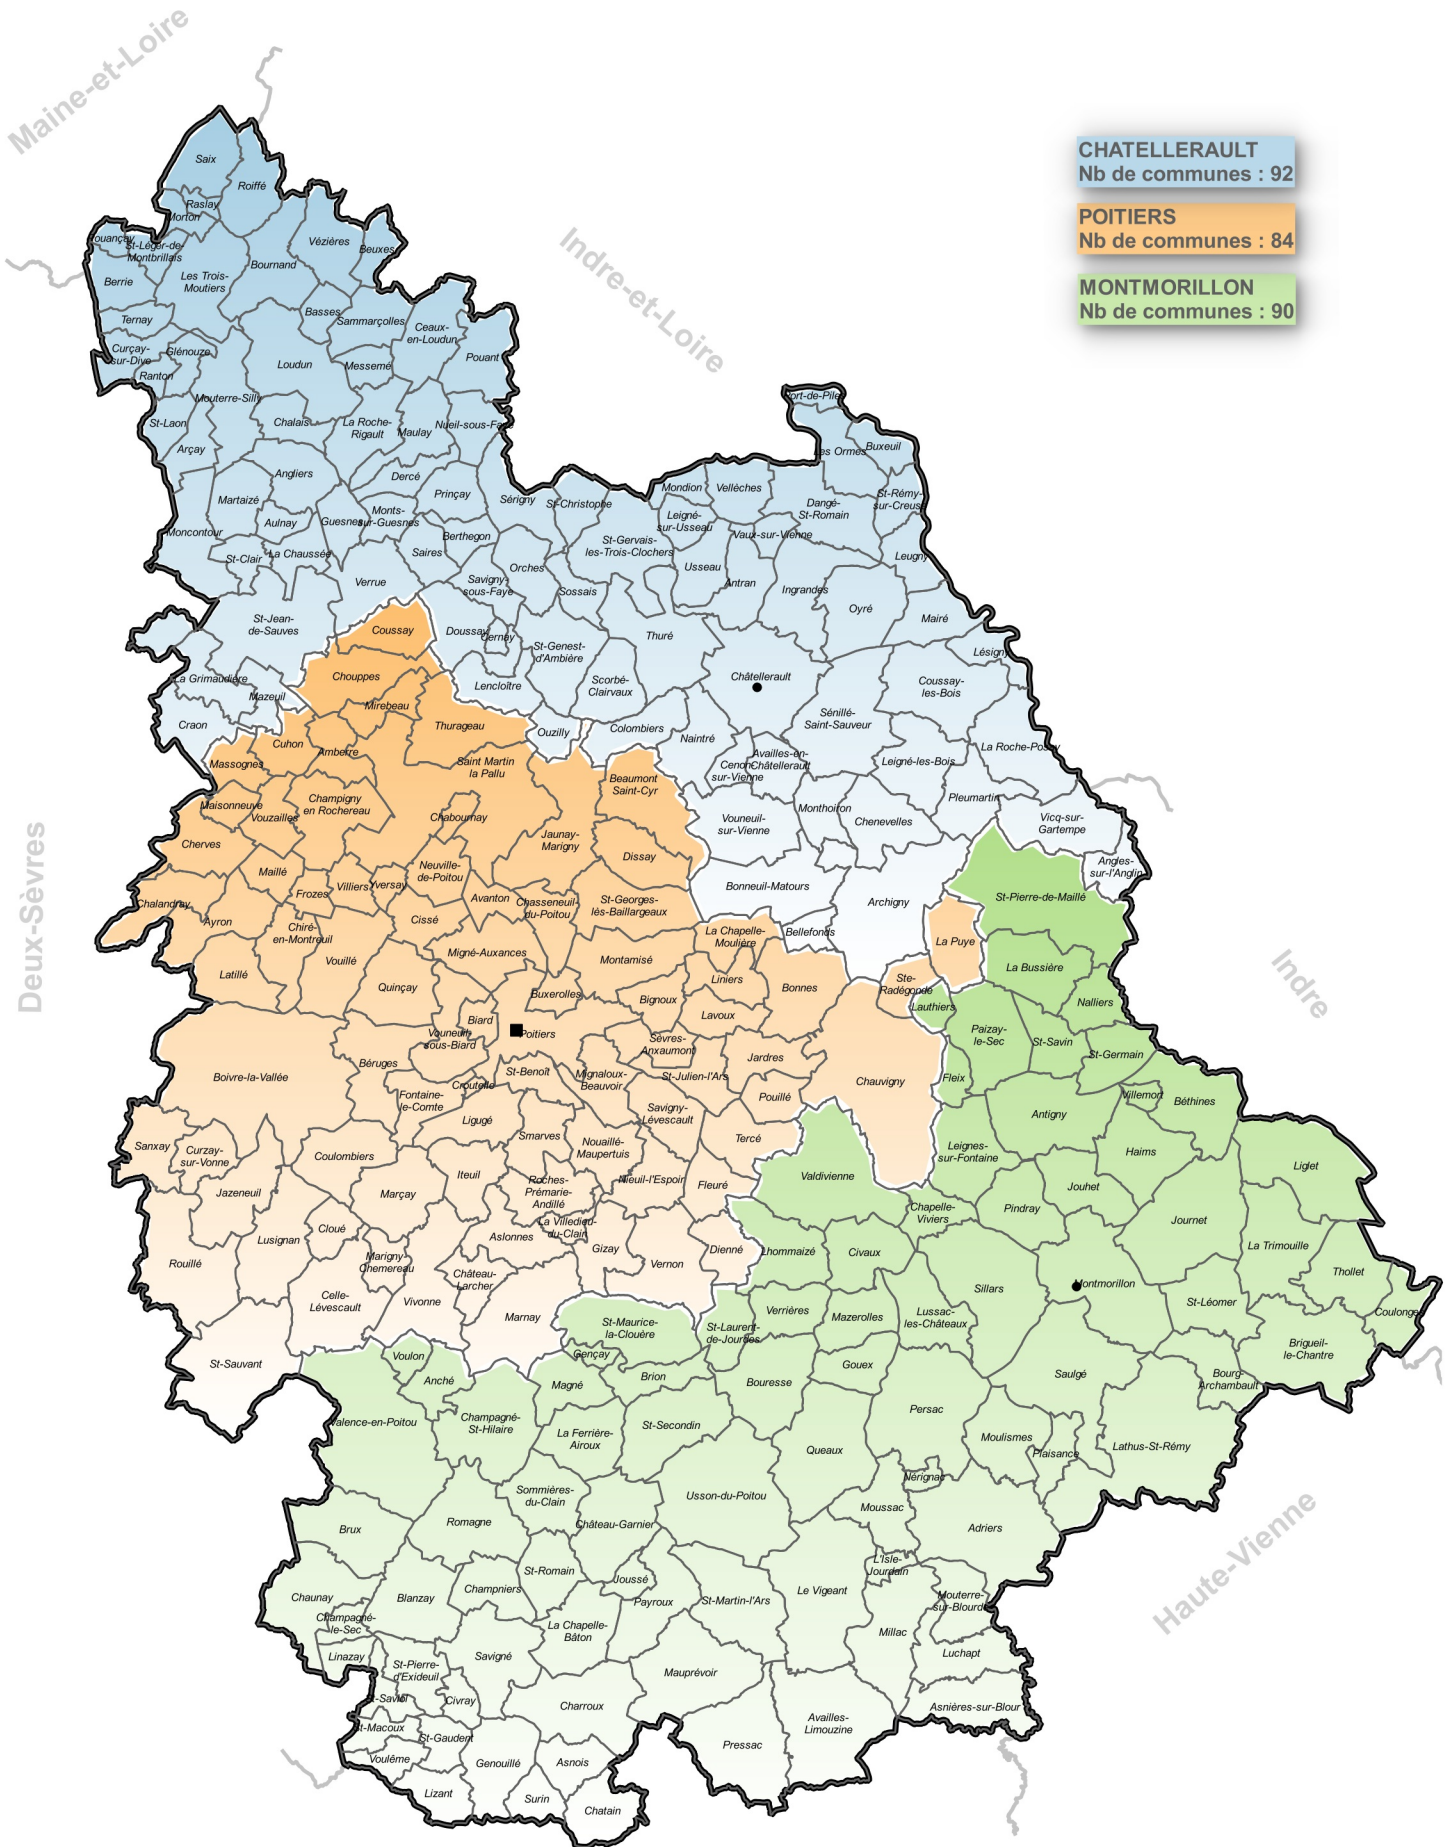

Arrondissements de la Vienne

Arrêté préfectoral du 30 décembre 2016 - Périmètre à compter du 1er janvier 2017

CHATELLERAULT
Nb de communes : 92
POITIERS
Nb de communes : 84
MONTMORILLON
Nb de communes : 90